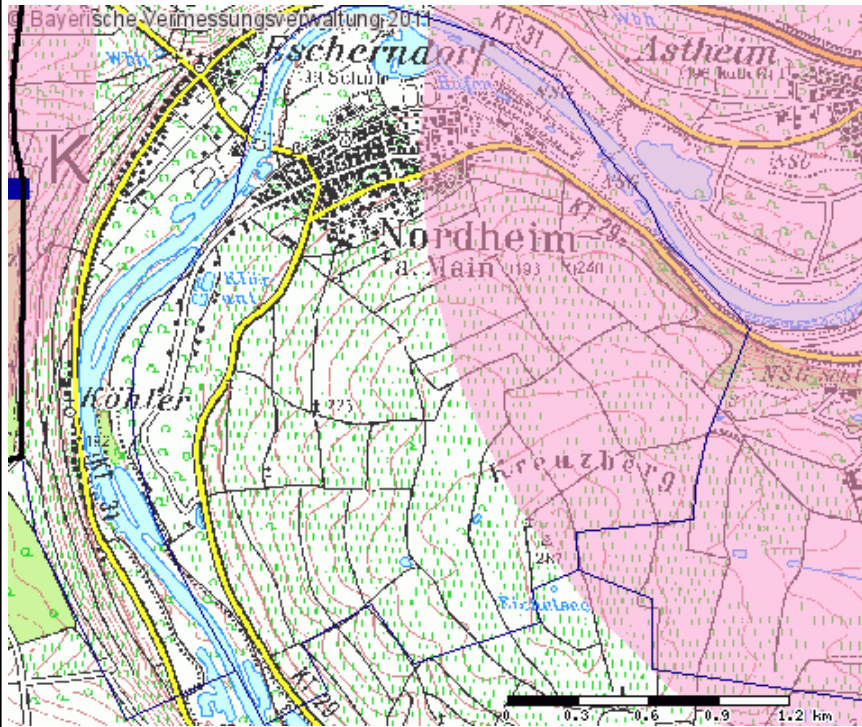

Nordheim a.Main: Erhöhter Bedarf

Kartenthemen

- Ortsteile mit Mehrbedarf gesamt
 - 1 bis 5 (Unternehmen, Landw. Betriebe, Öff. Einricht., Haushalte)
 - (6 bis 10 Unternehmen, Landw. Betriebe, Öff. Einricht., Haushalte)
 - 11 und mehr (Unternehmen, Landw. Betriebe, Öff. Einricht., Haushalte)

Geodaten: © Bayer. Vermessungsverwaltung powered by IHK-GIS

Nordheim a.Main: Breitbandinfrastruktur

Kartenthemen

- HVT-Standorte
Standort HVT Telekom
- HVT-Radien
Radius 1 km
Radius 3 km
- Standorte Deutsche Funkturm GmbH (DFMG)
Standort DFMG
- Mobilfunkstandorte Vodafone
Freistehende Masten Vodafone